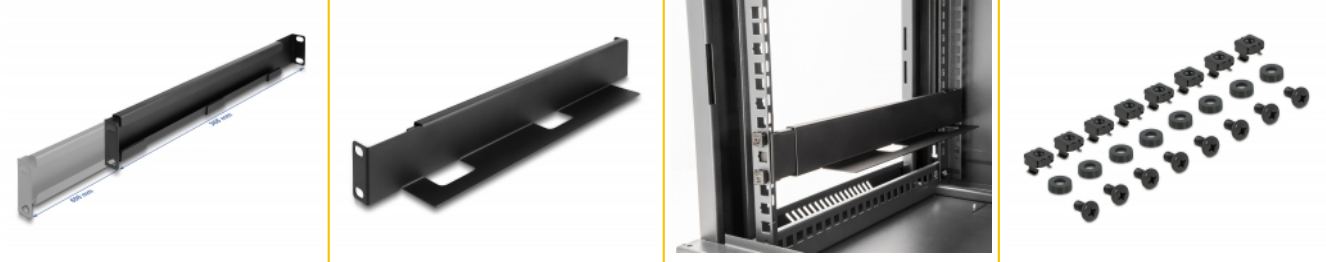

Delock Staffa di montaggio da 19" lunghezza regolabile 368 - 600 mm per armadio di rete 1U 2 pezzi

Descrizione

Queste staffe di montaggio Delock possono essere montate lateralmente in un armadio di rete da 19" e sono ideali per posizionare componenti di rete senza un'opzione di montaggio.

Lunghezza regolabile

Le staffe di montaggio possono essere estese da 368 a 600 mm per creare spazio aggiuntivo per vari componenti di rete.

2 x

Articolo n. 66885

EAN: 4043619668854

Paese di origine: China

Pacchetto: Box

Dettagli tecnici

- Per il montaggio in un armadio di rete da 19"
- Per posizionare i componenti di rete
- Lunghezza regolabile da 368 - 600 mm
- Materiale: metallo
- Colore: nero
- Dimensioni (LxPxA): ca. 368 x 60 x 45 mm

Contenuto della confezione

- 2 x staffa di montaggio
- Materiale di montaggio

Immagini

General

Mounting type:	19 in
----------------	-------

Physical characteristics

Material:	metallo
Lunghezza:	368 mm
Width:	60 mm
Height:	45 mm
Colour:	nero