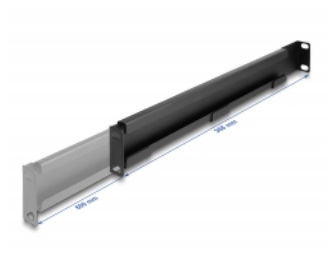

Delock Montážní konzola rozměru 19" s délkou nastavitelnou na 368 - 600 mm pro síťovou skříň, 1U, 2 ks

Popis

Tyto montážní konzoly značky Delock lze namontovat na boční stranu do 19" síťové skříňe a jsou ideální k umístění síťových komponent bez možnosti montáže.

Nastavitelná délka

Tyto montážní konzoly lze prodloužit z 368 na 600 mm, abyste vytvořili další prostor pro různé síťové prvky.

2 x

Číslo produktu 66885

EAN: 4043619668854

Země původu: China

Balení: Box

Technické detaily

- K montáži do síťové skříňe rozměru 19"
- K umístění síťových komponent
- Délka je nastavitelná od 368 do 600 mm
- Materiál: kov
- Barva: černá
- Rozměry (DxŠxV): cca. 368 x 60 x 45 mm

Obsah balení

- 2 x montážní konzoly
- Montážní materiál

Příslušenství

General

Mounting type:	19 in
----------------	-------

Physical characteristics

Materiál:	kov
Délka:	368 mm
Width:	60 mm
Height:	45 mm
Barva:	černá