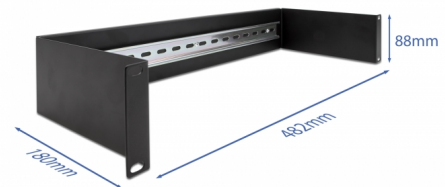

Delock 19" DIN-skenepanel 2U svart

Beskrivning

DIN-skenepanel från Delock kan monteras i ett 19"-skåp och användas som ett montagesystem, t.ex. för nätaggregat, skruvplintar och gränssnittsmoduler.

Artikelnummer 66884

EAN: 4043619668847

Ursprungsland: China

Paket: Låda

Specifikationer

- För montering i 19" nätverkskabinett, 2U
- DIN-skena 35 mm
- Material: metall
- Färg: svart
- Mått (LxBxH): ca 482 x 180 x 90 mm

Paketets innehåll

- 19" DIN-skenepanel
- 4 x Skruvar
- 4 x korgmuttrar
- 4 x bricka

Bilder

General

Mounting type:	19 in
----------------	-------

Physical characteristics

Material:	metall
Längd:	482 mm
Width:	180 mm
Height:	90 mm
Färg:	svart