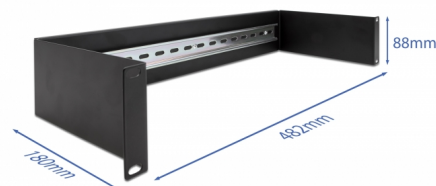

Delock Panel na szynę DIN 19" 2U, czarny

Opis

Panel na szynę DIN firmy Delock można zamontować w szafie 19" i korzystać jak z systemu montowania, np. do zasilaczy, zacisków śrubowych i modułów interfejsów.

Numer artykułu 66884

EAN: 4043619668847

Kraj pochodzenia: China

Opakowanie: Box

Szczegóły techniczne

- Do montowania w szafie 19", 2U
- Szyna DIN 35 mm
- Materiał: metal
- Kolor: czarny
- Wymiary (DxSxW): ok. 482 x 180 x 90 mm

Zawartość opakowania

- Panel na szynę DIN 19"
- 4 x Śruby
- 4 x nakrętka klatkowa
- 4 x podkładka

Zdjęcia

General

Mounting type:	19 in
----------------	-------

Physical characteristics

Materiał:	metal
Długość:	482 mm
Width:	180 mm
Height:	90 mm
Kolor:	czarny