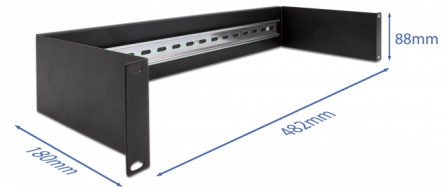

Delock 19" DIN vodilica za ploču 2U crna

Opis

DIN vodilica tvrtke Delock može se ugraditi u 19-inčni ormarić i može se koristiti kao montažni sustav, npr. za napajanje, navojne priključke i module sučelja.

Predmet br. 66884

EAN: 4043619668847

Zemlja podrijetla: China

Pakiranje: Kutija

Tehnički podaci

- Za ugradnju u 19" mrežno kućište, 2U
- DIN vodilica od 35 mm
- Materijal: metal
- Boja: crno
- Mjere (DxŠxV): oko 482 x 180 x 90 mm

Sadržaj pakiranja

- 19" ploča s DIN vodilicom
- 4 x Vijci
- 4 x kavezne matice
- 4 x podloška

Slike

General

| | |
|----------------|-------|
| Mounting type: | 19 in |
|----------------|-------|

Physical characteristics

| | |
|------------|--------|
| Materijal: | metal |
| Duljina: | 482 mm |
| Width: | 180 mm |
| Height: | 90 mm |
| Boja: | crne |