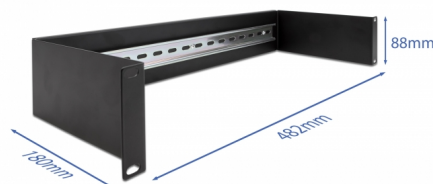

## Descrizione

Questo pannello su guida DIN Delock può essere montato in un armadio da 19" e può essere utilizzato come sistema di montaggio, ad esempio per alimentatori, terminali a vite e moduli di interfaccia.

## Dettagli tecnici

- Per il montaggio in un armadio di rete da 19", 2U
- Guida DIN da 35 mm
- Materiale: metallo
- Colore: nero
- Dimensioni (LxPxA): ca. 482 x 180 x 90 mm

## Contenuto della confezione

- Pannello guida DIN da 19"
- 4 x Viti
- 4 x dadi ingabbiati
- 4 x rondella

## Physical characteristics

Material:	metallo
Lunghezza:	482 mm
Width:	180 mm
Height:	90 mm
Colour:	nero