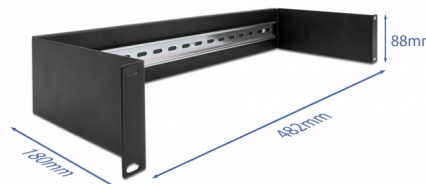

Delock 19" Πίνακας τροχιάς DIN 2U μαύρος

Περιγραφή

Αυτός ο πίνακας τροχιάς DIN της Delock μπορεί να τοποθετηθεί σε ένα περίβλημα 19" και μπορεί να χρησιμοποιηθεί ως σύστημα τοποθέτησης, π.χ. για παροχές ενέργειας, βιδωτά τερματικά και μονάδες διεπαφής.

Αρ. προϊόντος 66884

EAN: 4043619668847

Χώρα προέλευσης: China

Συσκευασία: Συσκευασία

Προδιαγραφές

- Για τοποθέτηση σε θάλαμο δικτύου 19", 2U
- Τροχιά DIN 35 χιλ.
- Υλικό: μέταλλο
- Χρώμα: μαύρο
- Διαστάσεις (ΜxΠxΥ): περ. 482 x 180 x 90 mm

Περιεχόμενα συσκευασίας

- 19" πίνακας τροχιάς DIN
- 4 x βίδες
- 4 x έγκλειστα παξιμάδια
- 4 x Ροδέλα

Εικόνες

General

| | |
|----------------|-------|
| Mounting type: | 19 in |
|----------------|-------|

Physical characteristics

| | |
|---------|---------|
| Υλικό: | μέταλλο |
| Μήκος: | 482 mm |
| Width: | 180 mm |
| Height: | 90 mm |
| Χρώμα: | μαύρο |