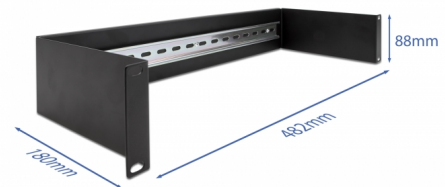

Delock Rail DIN 19", panneau, 2 unité, noir

Description

Ce panneau de rail DIN de Delock peut être monté dans une armoire de 19" et peut être utilisé comme système de montage, par exemple, pour les alimentations électriques, les bornes vissées et les modules d'interface.

N° produit 66884

EAN: 4043619668847

Pays d'origine: China

Emballage: Box

Détails techniques

- Pour le montage d'une cabine de réseau 19", 2U
- Rail DIN 35 mm
- Matière : métal
- Couleur : noir
- Dimensions (LxlxH) : env. 482 x 180 x 90 mm

Contenu de l'emballage

- Panneau de rail DIN 19"
- 4 x Vis
- 4 x écrous à cage
- 4 x rondelle

Image

General

Mounting type:	19 in
----------------	-------

Physical characteristics

Matériaux:	métal
Longueur:	482 mm
Width:	180 mm
Height:	90 mm
Couleur:	noir