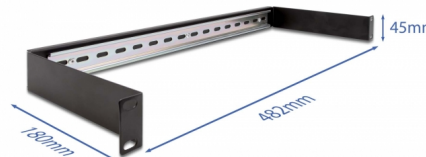

Delock 19" DIN sin panel 1U fekete

Leírás

Ez a Delock DIN sin panel beépíthető egy 19 colos kabinetbe és használható beszerelési rendszerként például tápforrásokhoz, csavarterminálokhoz és interfészmodulokhoz.

Tételszám 66883

EAN: 4043619668830

Származási hely: China

Csomag: Doboz

Műszaki adatok

- 19" hálózati szekrényekhez, 1U
- DIN-sín 35 mm
- Anyaga: fém
- Szín: fekete
- Méretek (HxSzxM): kb. 482 x 180 x 45 mm

A csomag tartalma

- 19" DIN sin panel
- 4 x Csavarok
- 4 x rögzítő anyacsavar
- 4 x alátét

Képek

General

Mounting type:	19 in
----------------	-------

Physical characteristics

Készült:	fém
Hosszúság:	482 mm
Width:	180 mm
Height:	45 mm
Szín:	fekete