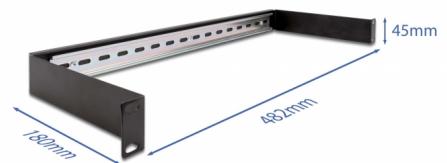

Delock 19" DIN-skenepanel 1U svart

Beskrivning

DIN-skenepanel från Delock kan monteras i ett 19"-skåp och användas som ett montagesystem, t.ex. för nätaggregat, skruvplintar och gränssnittsmoduler.

Artikelnummer 66883

EAN: 4043619668830

Ursprungsland: China

Paket: Låda

Specifikationer

- För montering i 19" nätverkskabinett, 1U
- DIN-skena 35 mm
- Material: metall
- Färg: svart
- Mått (LxBxH): ca 482 x 180 x 45 mm

Paketets innehåll

- 19" DIN-skenepanel
- 4 x Skruvar
- 4 x korgmuttrar
- 4 x bricka

Bilder

General

Mounting type:	19 in
----------------	-------

Physical characteristics

Material:	metall
Längd:	482 mm
Width:	180 mm
Height:	45 mm
Färg:	svart