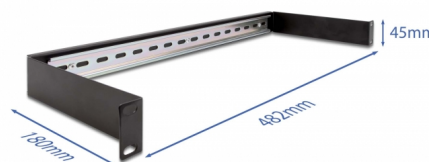

# Delock Panou pentru șină de 19" DIN 1U, negru

## Descriere scurta

Acest panou pentru șină DIN de la Delock poate fi montat într-un dulap de 19" și poate fi utilizat ca sistem de montare, de exemplu, pentru surse de alimentare, terminale cu șuruburi și module de interfață.

## Detalii tehnice

- Pentru montare în cabinet de rețea 19", 1U
- Șină DIN 35 mm
- Material: metal
- Culoare: negru
- Dimensiunii (LxlxÎ): aprox. 482 x 180 x 45 mm

## Imagini

**General**

Mounting type:	19 in
----------------	-------

**Physical characteristics**

Material:	metal
Lungime:	482 mm
Width:	180 mm
Height:	45 mm
Colour:	negru