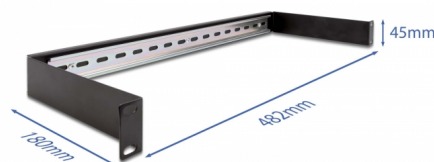

## Delock Panel na szynę DIN 19" 1U, czarny

### Opis

Panel na szynę DIN firmy Delock można zamontować w szafie 19" i korzystać jak z systemu montowania, np. do zasilaczy, zacisków śrubowych i modułów interfejsów.

### Szczegóły techniczne

- Do montowania w szafie 19", 1U
- Szyna DIN 35 mm
- Materiał: metal
- Kolor: czarny
- Wymiary (DxSxW): ok. 482 x 180 x 45 mm

## Physical characteristics

Materiał:	metal
Długość:	482 mm
Width:	180 mm
Height:	45 mm
Kolor:	czarny