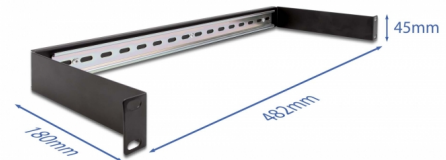

Delock 19" DIN vodilica za ploču 1U crna

Opis

DIN vodilica tvrtke Delock može se ugraditi u 19-inčni ormarić i može se koristiti kao montažni sustav, npr. za napajanje, navojne priključke i module sučelja.

Predmet br. 66883

EAN: 4043619668830

Zemlja podrijetla: China

Pakiranje: Kutija

Tehnički podaci

- Za ugradnju u 19" mrežno kućište, 1U
- DIN vodilica od 35 mm
- Materijal: metal
- Boja: crno
- Mjere (DxŠxV): oko 482 x 180 x 45 mm

Sadržaj pakiranja

- 19" ploča s DIN vodilicom
- 4 x Vijci
- 4 x kavezne matice
- 4 x podloška

Slike

General

Mounting type:	19 in
----------------	-------

Physical characteristics

Materijal:	metal
Duljina:	482 mm
Width:	180 mm
Height:	45 mm
Boja:	crne