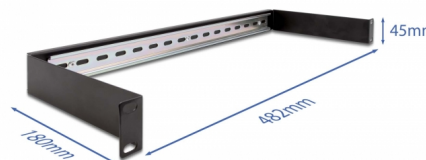

Delock 19" Πίνακας τροχιάς DIN 1U μαύρος

Περιγραφή

Αυτός ο πίνακας τροχιάς DIN της Delock μπορεί να τοποθετηθεί σε ένα περίβλημα 19" και μπορεί να χρησιμοποιηθεί ως σύστημα τοποθέτησης, π.χ. για παροχές ενέργειας, βιδωτά τερματικά και μονάδες διεπαφής.

Αρ. προϊόντος 66883

EAN: 4043619668830

Χώρα προέλευσης: China

Συσκευασία: Συσκευασία

Προδιαγραφές

- Για τοποθέτηση σε θάλαμο δικτύου 19", 1U
- Τροχιά DIN 35 χιλ.
- Υλικό: μέταλλο
- Χρώμα: μαύρο
- Διαστάσεις (ΜxΠxΥ): περ. 482 x 180 x 45 mm

Περιεχόμενα συσκευασίας

- 19" πίνακας τροχιάς DIN
- 4 x βίδες
- 4 x έγκλειστα παξιμάδια
- 4 x Ροδέλα

Εικόνες

General

Mounting type:	19 in
----------------	-------

Physical characteristics

Υλικό:	μέταλλο
Μήκος:	482 mm
Width:	180 mm
Height:	45 mm
Χρώμα:	μαύρο