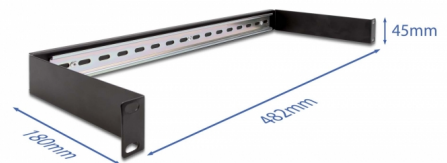

Delock Rail DIN 19", panneau, 1 unité, noir

Description

Ce panneau de rail DIN de Delock peut être monté dans une armoire de 19" et peut être utilisé comme système de montage, par exemple, pour les alimentations électriques, les bornes vissées et les modules d'interface.

N° produit 66883

EAN: 4043619668830

Pays d'origine: China

Emballage: Box

Détails techniques

- Pour le montage d'une cabine de réseau 19", 1U
- Rail DIN 35 mm
- Matière : métal
- Couleur : noir
- Dimensions (LxlxH) : env. 482 x 180 x 45 mm

Contenu de l'emballage

- Panneau de rail DIN 19"
- 4 x Vis
- 4 x écrous à cage
- 4 x rondelle

Image

General

Mounting type:	19 in
----------------	-------

Physical characteristics

Matériaux:	métal
Longueur:	482 mm
Width:	180 mm
Height:	45 mm
Couleur:	noir