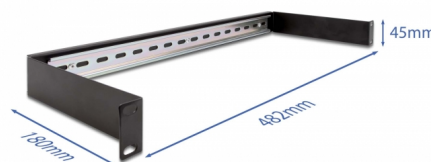

Delock Kolejový panel rozměru 19" dle DIN, 1U, černý

Popis

Tento kolejnicový panel dle normy DIN, značky Delock, lze namontovat do skříně rozměru 19" a používat jej jako montážní systém například pro napájecí zařízení, šroubové koncovky a moduly rozhraní.

Číslo produktu 66883

EAN: 4043619668830

Země původu: China

Balení: Box

Technické detaily

- K montáži do síťové skříně rozměru 19", 1U
- DIN lišta, rozměr 35 mm
- Materiál: kov
- Barva: černá
- Rozměry (DxŠxV): cca. 482 x 180 x 45 mm

Obsah balení

- Kolejnicový panel rozměru 19" dle DIN
- 4 x Šroubky
- 4 x klecové matice
- 4 x podložka

Příslušenství

General

Mounting type:	19 in
----------------	-------

Physical characteristics

Materiál:	kov
Délka:	482 mm
Width:	180 mm
Height:	45 mm
Barva:	černá