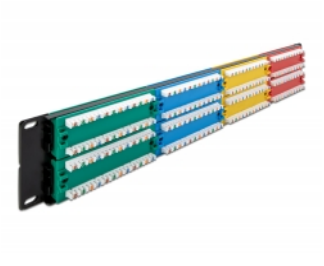

Delock Panou de patch-uri de 19" 48 porturi Cat.5e 2U, colorat

Descriere scurta

Acest panou de conexiuni de la Delock poate fi montat într-un dulap de 19". Folosind un instrument de perforare, până la 48 de cabluri de rețea pot fi instalate la blocurile LSA.

**Nr. 66881**

EAN: 4043619668816

Țara de origine: China

Pachet: Box

Detalii tehnice

- Conectori:
 - 48 x RJ45 mamă >
 - 48 x LSA
- Pentru montare în cabinet de rețea 19", 2U
- Cu câmp de etichetare
- Conform cu cerințele Cat.5e ale ANSI/TIA 568-C
- Schemă de conectare TIA-568A/B
- Pentru fire continue sau torsadate (26 - 22 AWG)
- Material: metal / plastic
- Culoare: roșu, galben, albastru, verde
- Dimensiunii (LxlxÎ): aprox. 482,6 x 89,0 x 33,4 mm

Pachetul contine

- Panou de programare de 19"
- 8 x cravate de cablu 4,6 x 200 mm
- 4 x șuruburi M6 x 16 mm

Imagini

General

| | |
|----------------|-------|
| Mounting type: | 19 in |
|----------------|-------|

Interface

| | |
|-------------|----------------|
| Conector 1: | 48 x RJ45 mamă |
| Conector 2: | 48 x LSA |

Physical characteristics

| | |
|------------------|-------------------------------|
| Conductor gauge: | 26 - 22 AWG |
| Material: | metal / plastic |
| Lungime: | 482,6 mm |
| Width: | 89,0 mm |
| Height: | 33,4 mm |
| Colour: | roșu, galben, albastru, verde |