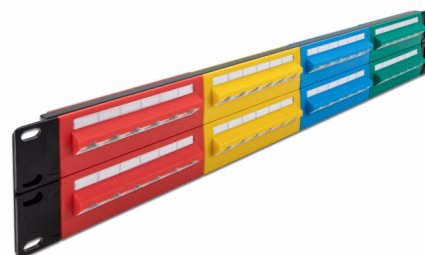

# Delock 19" Patch ploča s 48 portova Cat.5e 2U u boji

## Opis

Ova Patch ploča tvrtke Delock može se montirati u 19" kućištu. Do 48 mrežna kabela mogu se postaviti na blokove LSA alatima za probijanje.

## Tehnički podaci

- Priključak:
  - 48 x RJ45 ženski >
  - 48 x LSA
- Za ugradnju u 19" mrežno kućište, 2U
- S poljem za označavanje
- Usklađen s Cat.5e zahtjevima standarda ANSI/TIA 568-C
- TIA-568A/B raspored kontakata
- Za krutu ili pletenu žicu (26 - 22 AWG)
- Materijal: metal / plastika
- Boja: crvena, žuta, plava, zeleno
- Mjere (DxŠxV): oko 482,6 x 89,0 x 33,4 mm

## Sadržaj pakiranja

- 19 inčna patch ploča
- 8 x kablskih spojnice 4,6 x 200 mm
- 4 x vijka M6 x 16 mm