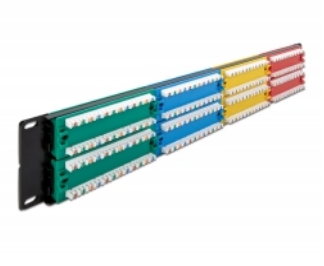

Delock 19" Πίνακας Συνδέσεων 48 θύρες Cat.5e 2U χρωματιστός

Περιγραφή

Αυτός ο πίνακας συνδέσεων της Delock μπορεί να τοποθετηθεί σε πίνακα 19". Μπορούν να εγκατασταθούν έως και 48 καλώδια δικτύου στα μπλοκ LSA, με τη χρήση ενός ζουμπιά.

Αρ. προϊόντος 66881

EAN: 4043619668816

Χώρα προέλευσης: China

Συσκευασία: Συσκευασία

Προδιαγραφές

- Συνδετήρας:
 - 48 x θηλυκός RJ45 >
 - 48 x LSA
- Για τοποθέτηση σε θάλαμο δικτύου 19", 2U
- Με χώρο ετικέτας
- Συμβατό με τις απαιτήσεις Cat.5e του ANSI/TIA 568-C
- Διάταξη ακροδεκτών TIA-568A/B
- Για καλώδια με συμπαγή ή μονόκλωνο αγωγό (26 - 22 AWG)
- Υλικό: μέταλλο / πλαστικό
- Χρώμα: κόκκινος, κίτρινο, μπλε, πράσινο
- Διαστάσεις (ΜxΠxΥ): περ. 482,6 x 89,0 x 33,4 mm

Περιεχόμενα συσκευασίας

- Κατανομητής 19"
- 8 x δετικά καλωδίου 4,6 x 200 mm
- 4 x βίδες M6 x 16 mm

Εικόνες

General

Mounting type:	19 in
----------------	-------

Interface

Συνδετήρας 1:	48 x θηλυκός RJ45
Συνδετήρας 2:	48 x LSA

Physical characteristics

Conductor gauge:	26 - 22 AWG
Υλικό:	μέταλλο / πλαστικό
Μήκος:	482,6 mm
Width:	89,0 mm
Height:	33,4 mm
Χρώμα:	κόκκινος, κίτρινο, μπλε, πράσινο