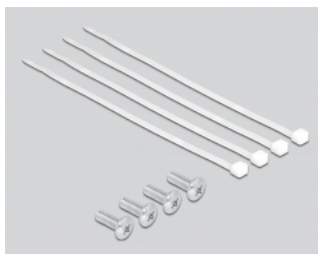

Delock Panou de patch-uri de 19" 24 porturi Cat.5e 1U colorat

Descriere scurta

Acest panou de conexiuni de la Delock poate fi montat într-un dulap de 19". Folosind un instrument de perforare, până la 24 de cabluri de rețea pot fi instalate la blocurile LSA.

Nr. 66880

EAN: 4043619668809

Țara de origine: China

Pachet: Box

Detalii tehnice

- Conectori:
 - 24 x RJ45 mamă >
 - 24 x LSA
- Pentru montare în cabinet de rețea 19", 1U
- Cu câmp de etichetare
- Conform cu cerințele Cat.5e ale ANSI/TIA 568-C
- Schemă de conectare TIA-568A/B
- Pentru fire continue sau torsadate (26 - 22 AWG)
- Material: metal / plastic
- Culoare: roșu, galben, albastru, verde
- Dimensiunii (LxlxÎ): aprox. 482,6 x 44,5 x 33,4 mm

Pachetul contine

- Panou de programare de 19"
- 4 x cravate de cablu 4,6 x 200 mm
- 4 x șuruburi M6 x 16 mm

Imagini

General

Mounting type:	19 in
----------------	-------

Interface

Conector 1:	24 x RJ45 mamă
Conector 2:	24 x LSA

Physical characteristics

Conductor gauge:	26 - 22 AWG
Material:	metal / plastic
Lungime:	482,6 mm
Width:	44,5 mm
Height:	33,4 mm
Colour:	roșu, galben, albastru, verde