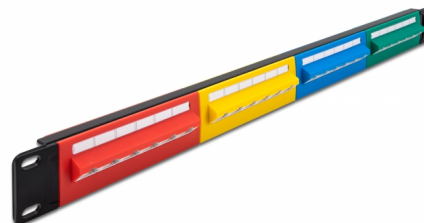

Delock Panou de patch-uri de 19" 24 porturi Cat.5e 1U colorat

Descriere scurta

Acest panou de conexiuni de la Delock poate fi montat într-un dulap de 19". Folosind un instrument de perforare, până la 24 de cabluri de rețea pot fi instalate la blocurile LSA.

Nr. 66880

EAN: 4043619668809

Țara de origine: China

Pachet: Box

Detalii tehnice

- Conectori:
 - 24 x RJ45 mamă >
 - 24 x LSA
- Pentru montare în cabinet de rețea 19", 1U
- Cu câmp de etichetare
- Conform cu cerințele Cat.5e ale ANSI/TIA 568-C
- Schemă de conectare TIA-568A/B
- Pentru fire continue sau torsadate (26 - 22 AWG)
- Material: metal / plastic
- Culoare: roșu, galben, albastru, verde
- Dimensiunii (LxlxÎ): aprox. 482,6 x 44,5 x 33,4 mm

Pachetul contine

- Panou de programare de 19"
- 4 x cravate de cablu 4,6 x 200 mm
- 4 x șuruburi M6 x 16 mm

Imagini

General

Mounting type:	19 in
----------------	-------

Interface

Conector 1:	24 x RJ45 mamă
Conector 2:	24 x LSA

Physical characteristics

Conductor gauge:	26 - 22 AWG
Material:	metal / plastic
Lungime:	482,6 mm
Width:	44,5 mm
Height:	33,4 mm
Colour:	roșu, galben, albastru, verde