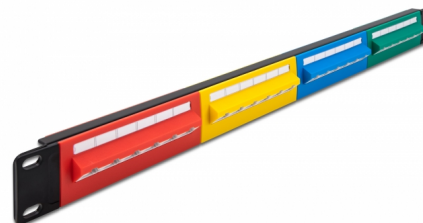

# Delock 19" Πίνακας Συνδέσεων 24 θύρες Cat.5e 1U χρωματιστός

## Περιγραφή

Αυτός ο πίνακας συνδέσεων της Delock μπορεί να τοποθετηθεί σε πίνακα 19". Μπορούν να εγκατασταθούν έως και 24 καλώδια δικτύου στα μπλοκ LSA, με τη χρήση ενός ζουμπιά.

## Προδιαγραφές

- Συνδετήρας:
  - 24 x θηλυκός RJ45 >
  - 24 x LSA
- Για τοποθέτηση σε θάλαμο δικτύου 19", 1U
- Με χώρο ετικέτας
- Συμβατό με τις απαιτήσεις Cat.5e του ANSI/TIA 568-C
- Διάταξη ακροδεκτών TIA-568A/B
- Για καλώδια με συμπαγή ή μονόκλωνο αγωγό (26 - 22 AWG)
- Υλικό: μέταλλο / πλαστικό
- Χρώμα: κόκκινος, κίτρινο, μπλε, πράσινο
- Διαστάσεις (ΜxΠxΥ): περ. 482,6 x 44,5 x 33,4 mm

## Περιεχόμενα συσκευασίας

- Καταμεμητής 19"
- 4 x δετικά καλωδίου 4,6 x 200 mm
- 4 x βίδες M6 x 16 mm