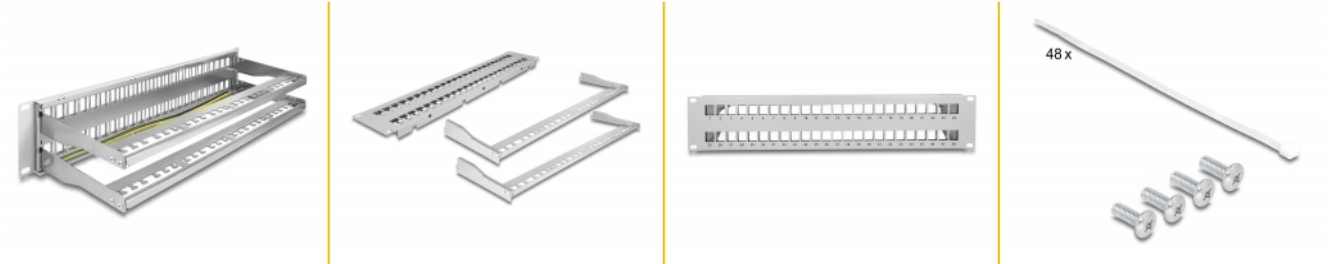

Delock Pannello Patch da 19" Keystone a 48 porte con scarico della trazione 2U grigio

Descrizione

Questo pannello patch Delock può essere montato in un armadio da 19". Con le sue dimensioni standardizzate, è adatto per un montaggio semplice a scatto di 48 moduli Keystone.

Fissaggio dei cavi per una gestione ottimale dei cavi

Sul retro del pannello patch, i cavi possono essere fissati con delle fascette per consentire un passaggio chiaro e ordinato dei cavi.

Articolo n. 66879

EAN: 4043619668793

Paese di origine: China

Pacchetto: Box

Dettagli tecnici

- Per il montaggio in un armadio di rete da 19", 2U
- 48 porte Keystone 16,5 x 14,9 mm
- Materiale: metallo
- Colore: grigio
- Dimensioni (LxPxA): ca. 482 x 151 x 88 mm

Contenuto della confezione

- Pannello patch da 19"
- 48 x fascetta
- 4 x viti
- Filo di terra

Immagini

General

Mounting type:	19 in
----------------	-------

Physical characteristics

Material:	metallo
Lunghezza:	482 mm
Width:	151 mm
Height:	88 mm
Colour:	grigio