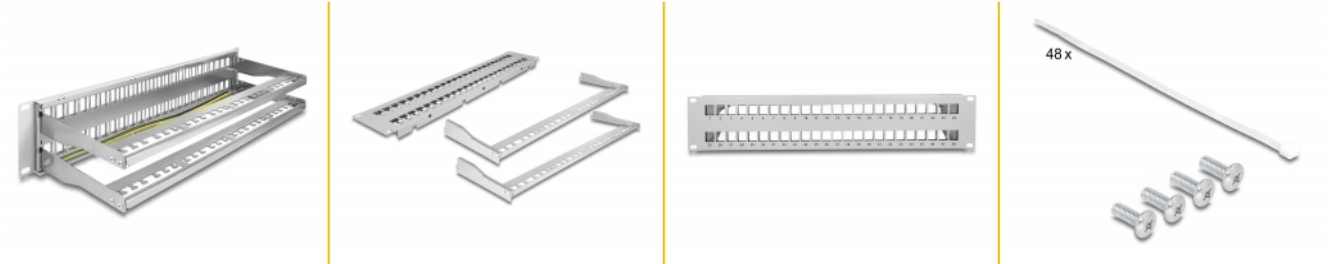

Abbildungen