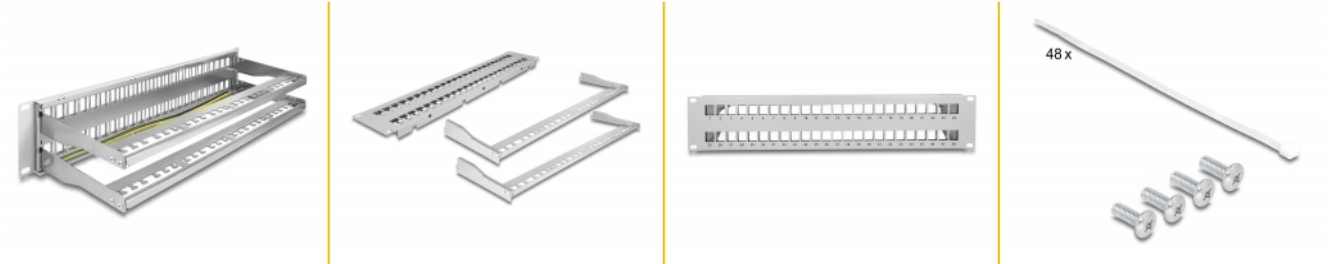

Delock Spojovací panel Keystone, rozměru 19", 48 portů, s uvolňováním napětí, 2U, šedá

Popis

Tento patch panel značky Delock lze namontovat do 19" skříně. Díky svým normalizovaným rozměrům je vhodné pro snadnou montáž zacvaknutím 48 modulů Keystone.

Upevnění kabelu pro optimální vedení kabelů

Na zadní straně spojovacího panelu lze kabely připevnit kabelovými úvazky, aby bylo možno kabely přehledně a spořádaně vést.

Číslo produktu 66879

EAN: 4043619668793

Země původu: China

Balení: Box

Technické detaily

- K montáži do síťové skříně rozměru 19", 2U
- 48 Keystone portů 16,5 x 14,9 mm
- Materiál: kov
- Barva: šedá
- Rozměry (DxŠxV): cca. 482 x 151 x 88 mm

Obsah balení

- 19" patch panel
- 48 x kabelový úvazek
- 4 x šroubky
- Zemnicí kabel

Příslušenství

General

Mounting type:	19 in
----------------	-------

Physical characteristics

Materiál:	kov
Délka:	482 mm
Width:	151 mm
Height:	88 mm
Barva:	šedá