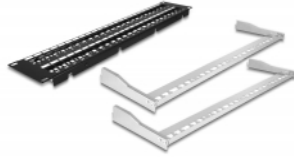

Delock 19" Keystone-patchpanel 48-port med dragavlastningar 2U svart

Beskrivning

Patchpanel från Delock som kan monteras i en 19"-kabinett. Tack vare sina standardmått passar den för enkel snäppfästemontering av 48 Keystone-moduler.

Kabelanslutning för optimal kabelhantering

På baksidan av patchpanelen kan kablarna fästas med buntband för en tydlig och ordentlig kabeldragning.

Artikelnummer 66878

EAN: 4043619668786

Ursprungsland: China

Paket: Låda

Specifikationer

- För montering i 19" nätverkskabinett, 2U
- 48 Keystone-portar 16,5 x 14,9 mm
- Med märkningsfält
- Material: metall
- Färg: svart
- Mått (LxBxH): ca 482 x 151 x 88 mm

Paketets innehåll

- 19" patchpanel
- 48 x buntband
- 4 x skruvar
- Jordledning

Bilder

General

Mounting type:	10 in
----------------	-------

Physical characteristics

Material:	metall
Längd:	482 mm
Width:	151 mm
Height:	88 mm
Färg:	svart