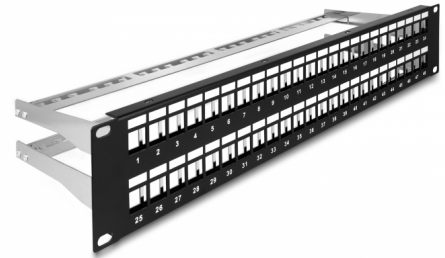

Delock 19" Keystone-patchpanel 48-port med dragavlastningar 2U svart

Beskrivning

Patchpanel från Delock som kan monteras i en 19"-kabinett. Tack vare sina standardmått passar den för enkel snäppfästemontering av 48 Keystone-moduler.

Kabelanslutning för optimal kabelhantering

På baksidan av patchpanelen kan kablarna fästas med buntband för en tydlig och ordentlig kabeldragning.

Artikelnummer 66878

EAN: 4043619668786

Ursprungsland: China

Paket: Låda

Specifikationer

- För montering i 19" nätverkskabinett, 2U
- 48 Keystone-portar 16,5 x 14,9 mm
- Med märkningsfält
- Material: metall
- Färg: svart
- Mått (LxBxH): ca 482 x 151 x 88 mm

Paketets innehåll

- 19" patchpanel
- 48 x buntband
- 4 x skruvar
- Jordledning

Bilder

General

Mounting type:	10 in
----------------	-------

Physical characteristics

Material:	metall
Längd:	482 mm
Width:	151 mm
Height:	88 mm
Färg:	svart