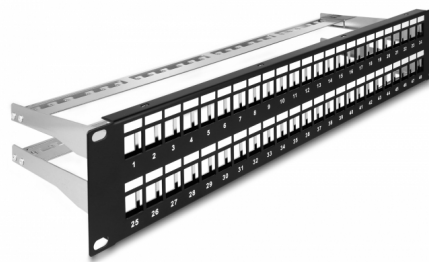

Delock Panou de patch-uri Keystone de 19" 48 porturi cu reducere a tensiunii 2U, negru

Descriere scurta

Acest panou de conexiuni de la Delock poate fi montat într-un dulap de 19". Cu dimensiunile sale standardizate, este potrivit pentru montarea ușoară a 48 module Keystone.

Fixarea cablurilor pentru gestionarea optimă a acestora

Pe partea din spate a panoului de patch-uri, cablurile pot fi fixate cu legături de cablu, pentru a permite o rutare clară și ordonată a cablurilor.

Nr. 66878

EAN: 4043619668786

Țara de origine: China

Pachet: Box

Detalii tehnice

- Pentru montare în cabinet de rețea 19", 2U
- 48 porturi Keystone, 16,5 x 14,9 mm
- Cu câmp de etichetare
- Material: metal
- Culoare: negru
- Dimensiunii (Lxlxl): aprox. 482 x 151 x 88 mm

Pachetul contine

- Panou de programare de 19"
- 48 x cravate de cablu
- 4 x șuruburi
- Fir de împământare

Imagini

General

Mounting type:	10 in
----------------	-------

Physical characteristics

Material:	metal
Lungime:	482 mm
Width:	151 mm
Height:	88 mm
Colour:	negru