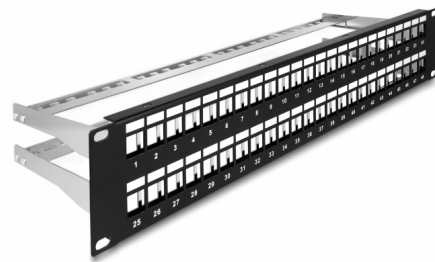

# Delock Panel krosowy Keystone 19", 48 portów z listwą przeciwnaprężeniową 2U, czarny

## Opis

Krosownicę Delock można zamontować w szafie 19". Standardowy wymiar pozwala na łatwy montaż 48 modułów Keystone.

### Mocowanie kabli dla optymalizacji gospodarki nimi

Z tyłu panelu krosowego kable można wiązać opaskami kablowymi, aby zapewnić przejrzyste i uporządkowane prowadzenie kabli.

## Physical characteristics

Materiał:	metal
Długość:	482 mm
Width:	151 mm
Height:	88 mm
Kolor:	czarny