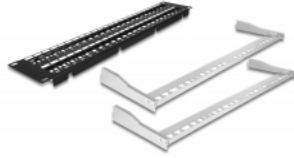

Delock Pannello Patch da 19" Keystone a 48 porte con scarico della trazione 2U nero

Descrizione

Questo pannello patch Delock può essere montato in un armadio da 19". Con le sue dimensioni standardizzate, è adatto per un montaggio semplice a scatto di 48 moduli Keystone.

Fissaggio dei cavi per una gestione ottimale dei cavi

Sul retro del pannello patch, i cavi possono essere fissati con delle fascette per consentire un passaggio chiaro e ordinato dei cavi.

Articolo n. 66878

EAN: 4043619668786

Paese di origine: China

Pacchetto: Box

Dettagli tecnici

- Per il montaggio in un armadio di rete da 19", 2U
- 48 porte Keystone 16,5 x 14,9 mm
- Con campo di etichettatura
- Materiale: metallo
- Colore: nero
- Dimensioni (LxPxA): ca. 482 x 151 x 88 mm

Contenuto della confezione

- Pannello patch da 19"
- 48 x fascetta
- 4 x viti
- Filo di terra

Immagini

General

Mounting type:	10 in
----------------	-------

Physical characteristics

Material:	metallo
Lunghezza:	482 mm
Width:	151 mm
Height:	88 mm
Colour:	nero