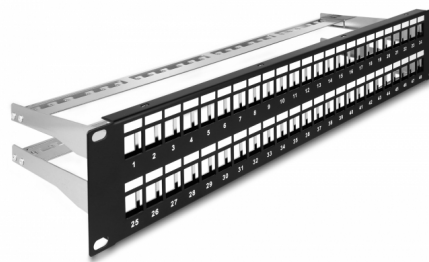

Delock Pannello Patch da 19" Keystone a 48 porte con scarico della trazione 2U nero

Descrizione

Questo pannello patch Delock può essere montato in un armadio da 19". Con le sue dimensioni standardizzate, è adatto per un montaggio semplice a scatto di 48 moduli Keystone.

Fissaggio dei cavi per una gestione ottimale dei cavi

Sul retro del pannello patch, i cavi possono essere fissati con delle fascette per consentire un passaggio chiaro e ordinato dei cavi.

Articolo n. 66878

EAN: 4043619668786

Paese di origine: China

Pacchetto: Box

Dettagli tecnici

- Per il montaggio in un armadio di rete da 19", 2U
- 48 porte Keystone 16,5 x 14,9 mm
- Con campo di etichettatura
- Materiale: metallo
- Colore: nero
- Dimensioni (LxPxA): ca. 482 x 151 x 88 mm

Contenuto della confezione

- Pannello patch da 19"
- 48 x fascetta
- 4 x viti
- Filo di terra

Immagini

General

Mounting type:	10 in
----------------	-------

Physical characteristics

Material:	metallo
Lunghezza:	482 mm
Width:	151 mm
Height:	88 mm
Colour:	nero