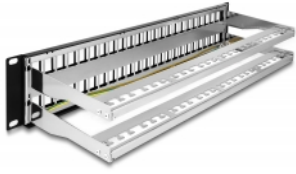

Delock Pannello Patch da 19" Keystone a 48 porte con scarico della trazione 2U nero

Descrizione

Questo pannello patch Delock può essere montato in un armadio da 19". Con le sue dimensioni standardizzate, è adatto per un montaggio semplice a scatto di 48 moduli Keystone.

Fissaggio dei cavi per una gestione ottimale dei cavi

Sul retro del pannello patch, i cavi possono essere fissati con delle fascette per consentire un passaggio chiaro e ordinato dei cavi.

Articolo n. 66878

EAN: 4043619668786

Paese di origine: China

Pacchetto: Box

Dettagli tecnici

- Per il montaggio in un armadio di rete da 19", 2U
- 48 porte Keystone 16,5 x 14,9 mm
- Con campo di etichettatura
- Materiale: metallo
- Colore: nero
- Dimensioni (LxPxA): ca. 482 x 151 x 88 mm

Contenuto della confezione

- Pannello patch da 19"
- 48 x fascetta
- 4 x viti
- Filo di terra

Immagini

General

Mounting type:	10 in
----------------	-------

Physical characteristics

Material:	metallo
Lunghezza:	482 mm
Width:	151 mm
Height:	88 mm
Colour:	nero