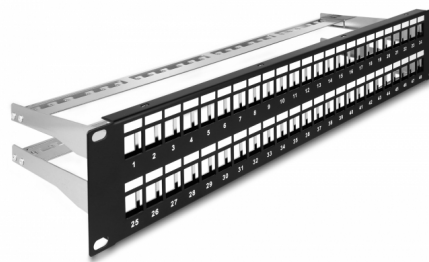

Delock Panneau de distribution Keystone 19", 48 ports avec serre-câbles, 2 unités, noir

Description

Ce panneau de distribution de Delock peut être monté sur une armoire 19". Avec ses dimensions normalisées, il est approprié pour le montage de 48 modules Keystone à cliquer.

Fixation de câble pour une gestion de câble optimale

Les câbles peuvent être fixés de façon claire et ordonnée à l'arrière du panneau de distribution avec des serre-câbles.

N° produit 66878

EAN: 4043619668786

Pays d'origine: China

Emballage: Box

Détails techniques

- Pour le montage d'une cabine de réseau 19", 2U
- 48 ports Keystone 16,5 x 14,9 mm
- Avec champ d'étiquetage
- Matière : métal
- Couleur : noir
- Dimensions (LxlxH) : env. 482 x 151 x 88 mm

Contenu de l'emballage

- Panneau de distribution 19"
- 48 x serre-câbles
- 4 x vis
- Fil de mise à la terre

Image

General

Mounting type:	10 in
----------------	-------

Physical characteristics

Matériaux:	métal
Longueur:	482 mm
Width:	151 mm
Height:	88 mm
Couleur:	noir