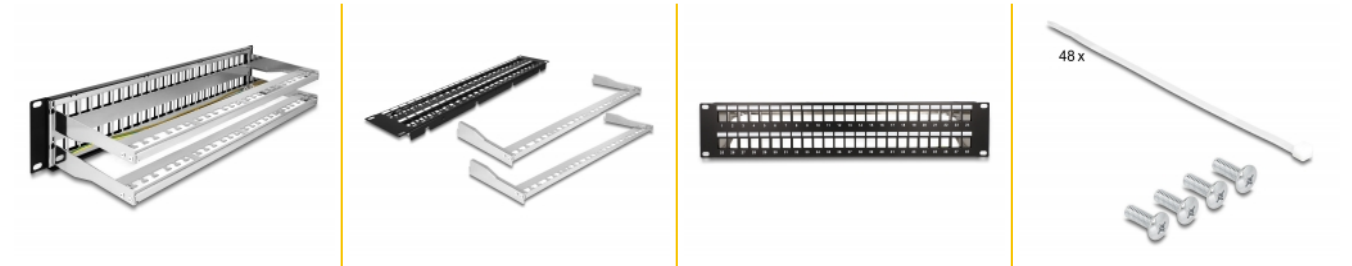

Delock Panneau de distribution Keystone 19", 48 ports avec serre-câbles, 2 unités, noir

Description

Ce panneau de distribution de Delock peut être monté sur une armoire 19". Avec ses dimensions normalisées, il est approprié pour le montage de 48 modules Keystone à cliquer.

Fixation de câble pour une gestion de câble optimale

Les câbles peuvent être fixés de façon claire et ordonnée à l'arrière du panneau de distribution avec des serre-câbles.

N° produit 66878

EAN: 4043619668786

Pays d'origine: China

Emballage: Box

Détails techniques

- Pour le montage d'une cabine de réseau 19", 2U
- 48 ports Keystone 16,5 x 14,9 mm
- Avec champ d'étiquetage
- Matière : métal
- Couleur : noir
- Dimensions (LxlxH) : env. 482 x 151 x 88 mm

Contenu de l'emballage

- Panneau de distribution 19"
- 48 x serre-câbles
- 4 x vis
- Fil de mise à la terre

Image

General

Mounting type:	10 in
----------------	-------

Physical characteristics

Matériaux:	métal
Longueur:	482 mm
Width:	151 mm
Height:	88 mm
Couleur:	noir