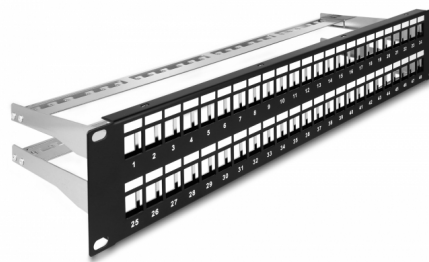

Delock Panel de Conexión Keystone de 19" de 48 puertos con alivio de tensión 2U negro

Descripción

Este panel de conexión de Delock se puede montar en un gabinete de 19". Con sus dimensiones estandarizadas, es adecuado para un fácil montaje a presión de 48 módulos Keystone.

Fijación de cables para una gestión óptima de los mismos

En la parte posterior del panel de conexiones, los cables pueden fijarse con bridas para permitir un tendido de cables claro y ordenado.

Número de elemento 66878

EAN: 4043619668786

Pais de origen: China

Paquete: Box

Detalles técnicos

- Para montaje en gabinete de red de 19", 2U
- 48 puertos Keystone de 16,5 x 14,9 mm
- Con campo de etiquetado
- Material: metal
- Color: negro
- Dimensiones (LxANxAL): aprox. 482 x 151 x 88 mm

Contenido del paquete

- Panel de parches de 19"
- 48 x brida para cables
- 4 x tornillo
- Cable de tierra

Image

General

Mounting type:	10 in
----------------	-------

Physical characteristics

Material:	metal
Longitud:	482 mm
Width:	151 mm
Height:	88 mm
Color:	negro