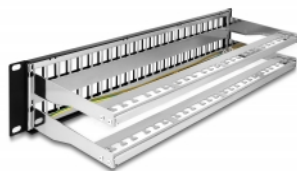

Příslušenství