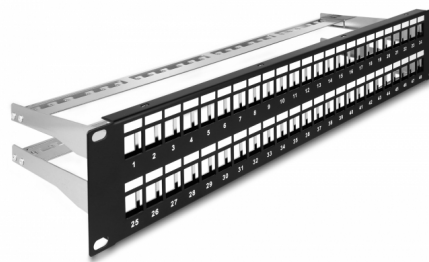

# Delock Spojovací panel Keystone, rozměru 19", 48 portů, s uvolňováním napětí, 2U, černý

## Popis

Tento patch panel značky Delock lze namontovat do 19" skříně. Díky svým normalizovaným rozměrům je vhodné pro snadnou montáž zacvaknutím 48 modulů Keystone.

### Upevnění kabelu pro optimální vedení kabelů

Na zadní straně spojovacího panelu lze kabely připevnit kabelovými úvazky, aby bylo možno kabely přehledně a spořádaně vést.

**Číslo produktu 66878**

EAN: 4043619668786

## Physical characteristics

Materiál:	kov
Délka:	482 mm
Width:	151 mm
Height:	88 mm
Barva:	černá