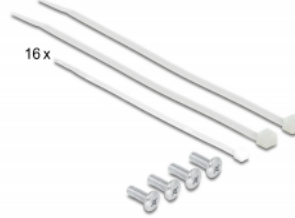

Delock 19" Patchpanel 16 portar Cat.6A 1U svart

Beskrivning

Patchpanel från Delock som kan monteras i en 19"-kabinett. Upp till 16 nätverkskablar kan installeras vid LSA-blocken med hjälp av ett stansverktyg.

Artikelnummer 66876

EAN: 4043619668762

Ursprungsland: China

Paket: Låda

Specifikationer

- Anslutning:
 - 16 x RJ45 hona >
 - 16 x LSA
- För montering i 19" nätverkskabinett, 1U
- Kompatibel med Cat.6A-kraven för ANSI/TIA/EIA 568-C.2
- TIA-568A/B pinout
- För fast eller tvinnad tråd (26 - 22 AWG)
- Material: metall
- Färg: svart
- Mått (LxBxH): ca 482,6 x 100 x 44,5 mm

Paketets innehåll

- 19" patchpanel
- 2 x buntband 4,7 x 200 mm
- 16 x buntband 2,4 x 100 mm
- 4 x skruvar
- Jordledning

Bilder

Interface

Kontakt 1:	16 x RJ45 hona
Kontakt 2:	16 x LSA

Physical characteristics

Conductor gauge:	26 - 22 AWG
Material:	metall
Längd:	482,6 mm
Width:	100 mm
Height:	44,5 mm
Färg:	svart