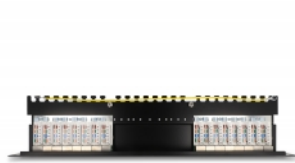

Delock 19" Patchpanel 16 portar Cat.6A 1U svart

Beskrivning

Patchpanel från Delock som kan monteras i en 19"-kabinett. Upp till 16 nätverkskablar kan installeras vid LSA-blocken med hjälp av ett stansverktyg.

Artikelnummer 66876

EAN: 4043619668762

Ursprungsland: China

Paket: Låda

Specifikationer

- Anslutning:
 - 16 x RJ45 hona >
 - 16 x LSA
- För montering i 19" nätverkskabinett, 1U
- Kompatibel med Cat.6A-kraven för ANSI/TIA/EIA 568-C.2
- TIA-568A/B pinout
- För fast eller tvinnad tråd (26 - 22 AWG)
- Material: metall
- Färg: svart
- Mått (LxBxH): ca 482,6 x 100 x 44,5 mm

Paketets innehåll

- 19" patchpanel
- 2 x buntband 4,7 x 200 mm
- 16 x buntband 2,4 x 100 mm
- 4 x skruvar
- Jordledning

Bilder

Interface

Kontakt 1:	16 x RJ45 hona
Kontakt 2:	16 x LSA

Physical characteristics