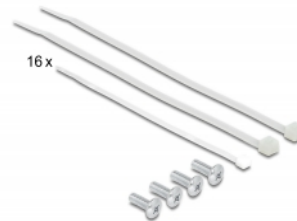

- Zemnicí kabel

Příslušenství