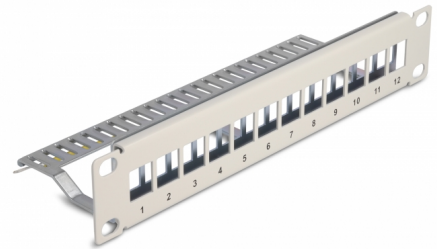

Delock 10" Keystone-patchpanel 12-port med dragavlastning 1U grå

Beskrivning

Patchpanel från Delock som kan monteras i en 10"-kabinett. Tack vare sina standardmått passar den för enkel snäppfästemontering av 12 Keystone-moduler.

Kabelanslutning för optimal kabelhantering

På baksidan av patchpanelen kan kablarna fästas med buntband för en tydlig och ordentlig kabeldragning.

Artikelnummer 66875

EAN: 4043619668755

Ursprungsland: China

Paket: Låda

Specifikationer

- För montering i 10" nätverkskabinett, 1U
- 12 Keystone-portar 16,5 x 14,9 mm
- Material: metall
- Färg: grå
- Mått (LxBxH): ca 254 x 72 x 44 mm

Paketets innehåll

- 10" patchpanel
- 12 x buntband
- 4 x skruvar
- Jordledning

Bilder

General

Mounting type:	10 in
----------------	-------

Physical characteristics

Material:	metall
Längd:	254 mm
Width:	72 mm
Height:	44 mm
Färg:	grå