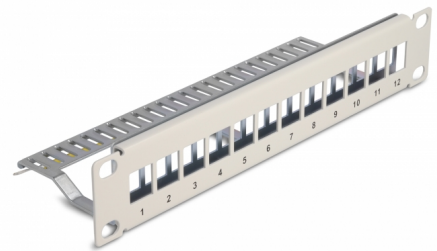

Delock Pannello Patch da 10" Keystone a 12 porte con scarico della trazione 1U grigio

Descrizione

Questo pannello patch Delock può essere montato in un armadio da 10". Con le sue dimensioni standardizzate, è adatto per un montaggio semplice a scatto di 12 moduli Keystone.

Fissaggio dei cavi per una gestione ottimale dei cavi

Sul retro del pannello patch, i cavi possono essere fissati con delle fascette per consentire un passaggio chiaro e ordinato dei cavi.

Articolo n. 66875

EAN: 4043619668755

Paese di origine: China

Pacchetto: Box

Dettagli tecnici

- Per il montaggio in un armadio di rete da 10", 1U
- 12 porte Keystone 16,5 x 14,9 mm
- Materiale: metallo
- Colore: grigio
- Dimensioni (LxPxA): ca. 254 x 72 x 44 mm

Contenuto della confezione

- Pannello patch da 10"
- 12 x fascetta
- 4 x viti
- Filo di terra

Immagini

General

Mounting type:	10 in
----------------	-------

Physical characteristics

Material:	metallo
Lunghezza:	254 mm
Width:	72 mm
Height:	44 mm
Colour:	grigio