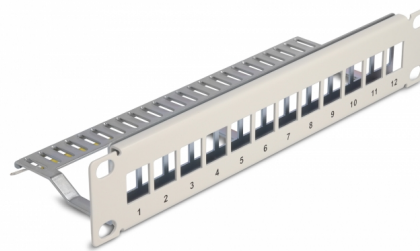

Delock 10" Κατανεμητής Keystone 12 θυρών με ανακούφιση καταπόνησης 1U γκρί

Περιγραφή

Αυτός ο πίνακας συνδέσεων της Delock μπορεί να τοποθετηθεί σε πίνακα 10". Με τις τυποποιημένες διαστάσεις, είναι κατάλληλο για εύκολη τοποθέτηση 12 μονάδων Keystone.

Τοποθέτηση καλωδίων για βέλτιστη διαχείριση καλωδίων

Στην πίσω πλευρά του κατανεμητή, τα καλώδια μπορούν να στερεωθούν με δετικά καλωδίων ώστε να επιτραπεί η καθαρή και με τάξη δρομολόγησή τους.

Αρ. προϊόντος 66875

EAN: 4043619668755

Χώρα προέλευσης: China

Συσκευασία: Συσκευασία

Προδιαγραφές

- Για τοποθέτηση σε θάλαμο δικτύου 10", 1U
- 12 θύρες Keystone 16,5 x 14,9 mm
- Υλικό: μέταλλο
- Χρώμα: γκρί
- Διαστάσεις (ΜxΠxΥ): περ. 254 x 72 x 44 mm

Περιεχόμενα συσκευασίας

- Κατανεμητής 10"
- 12 x δετικά καλωδίου
- 4 x βίδες
- Καλώδιο γείωσης

Εικόνες

General

Mounting type:	10 in
----------------	-------

Physical characteristics

Υλικό:	μέταλλο
Μήκος:	254 mm
Width:	72 mm
Height:	44 mm
Χρώμα:	γκρί