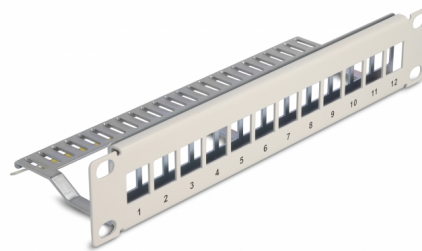

Delock Panneau de distribution Keystone 10", 24 ports avec serre-câbles, 1 unité, gris

Description

Ce panneau de distribution de Delock peut être monté sur une armoire 10". Avec ses dimensions normalisées, il est approprié pour le montage de 12 modules Keystone à cliquer.

Fixation de câble pour une gestion de câble optimale

Les câbles peuvent être fixés de façon claire et ordonnée à l'arrière du panneau de distribution avec des serre-câbles.

N° produit 66875

EAN: 4043619668755

Pays d'origine: China

Emballage: Box

Détails techniques

- Pour le montage d'une cabine de réseau 10", 1U
- 12 ports Keystone 16,5 x 14,9 mm
- Matière : métal
- Couleur : gris
- Dimensions (LxlxH) : env. 254 x 72 x 44 mm

Contenu de l'emballage

- Panneau de distribution 10"
- 12 x serre-câbles
- 4 x vis
- Fil de mise à la terre