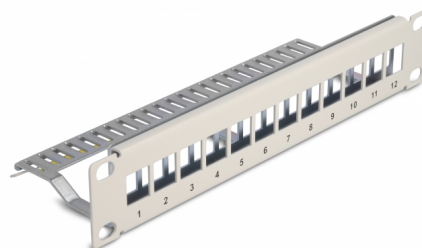

Delock Spojovací panel Keystone, rozměru 10", 12 portů, s uvolňováním napětí, 1U, šedá

Popis

Tento patch panel značky Delock lze namontovat do 10" skříně. Díky svým normalizovaným rozměrům je vhodné pro snadnou montáž zacvaknutím 12 modulů Keystone.

Upevnění kabelu pro optimální vedení kabelů

Na zadní straně spojovacího panelu lze kabely připevnit kabelovými úvazky, aby bylo možno kabely přehledně a spořádaně vést.

Číslo produktu 66875

EAN: 4043619668755

Země původu: China

Balení: Box

Technické detaily

- K montáži do síťové skříně rozměru 10", 1U
- 12 Keystone portů 16,5 x 14,9 mm
- Materiál: kov
- Barva: šedá
- Rozměry (DxŠxV): cca. 254 x 72 x 44 mm

Obsah balení

- 10" patch panel
- 12 x kabelový úvazek
- 4 x šroubky
- Zemnicí kabel

Příslušenství

General

Mounting type:	10 in
----------------	-------

Physical characteristics

Materiál:	kov
Délka:	254 mm
Width:	72 mm
Height:	44 mm
Barva:	šedá