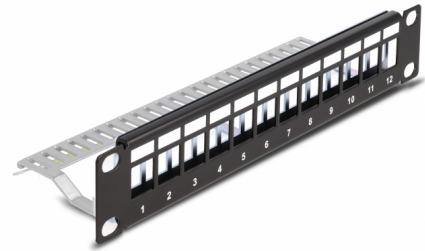

Delock 10" Keystone patch panel 12 porttal és tehermentesítővel 1U fekete

Leírás

Ez a Delock patch panel beszerelhető egy 10" kabinetbe. A sztenderd méreteivel alkalmas 12 Keystone modul egyszerű bepattintós beszerelésére.

Kábel rögzítő az optimális kábelelrendezéshez

A patchpanel hátulján a kábelek rögzíthetők kábel kötegelőkkel, hogy tiszta és átlátható kábelútvonalakat kapjunk.

Tételszám 66874

EAN: 4043619668748

Származási hely: China

Csomag: Doboz

Műszaki adatok

- 10" hálózati szekrényekhez, 1U
- 12 Keystone port, 16,5 x 14,9 mm
- Jelző területtel
- Anyaga: fém
- Szín: fekete
- Méretek (HxSzxM): kb. 254 x 72 x 44 mm

A csomag tartalma

- 10" csatlakozó panel
- 12 x kábelkötöző
- 4 x csavar
- Földelő kábel

Képek

General

Mounting type:	10 in
----------------	-------

Physical characteristics

Készült:	fém
Hosszúság:	254 mm
Width:	72 mm
Height:	44 mm
Szín:	fekete