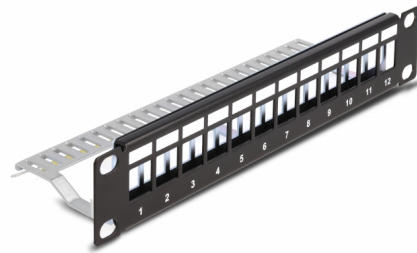

Delock Panou de patch-uri Keystone de 10" 12 porturi cu reducere a tensiunii 1U, negru

Descriere scurta

Acest panou de conexiuni de la Delock poate fi montat într-un dulap de 10". Cu dimensiunile sale standardizate, este potrivit pentru montarea ușoară a 12 module Keystone.

Fixarea cablurilor pentru gestionarea optimă a acestora

Pe partea din spate a panoului de patch-uri, cablurile pot fi fixate cu legături de cablu, pentru a permite o rutare clară și ordonată a cablurilor.

**Nr. 66874**

EAN: 4043619668748

Țara de origine: China

Pachet: Box

Detalii tehnice

- Pentru montare în cabinet de rețea 10", 1U
- 12 porturi Keystone, 16,5 x 14,9 mm
- Cu câmp de etichetare
- Material: metal
- Culoare: negru
- Dimensiunii (Lxlxl): aprox. 254 x 72 x 44 mm

Pachetul contine

- Panou de programare de 10"
- 12 x cravate de cablu
- 4 x șuruburi
- Fir de împământare

Imagini

General

Mounting type:	10 in
----------------	-------

Physical characteristics

Material:	metal
Lungime:	254 mm
Width:	72 mm
Height:	44 mm
Colour:	negru