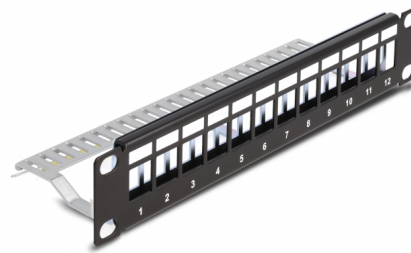

Delock 10" Κατανεμητής Keystone 12 θυρών με ανακούφιση καταπόνησης 1U μαύρος

Περιγραφή

Αυτός ο πίνακας συνδέσεων της Delock μπορεί να τοποθετηθεί σε πίνακα 10". Με τις τυποποιημένες διαστάσεις, είναι κατάλληλο για εύκολη τοποθέτηση 12 μονάδων Keystone.

Τοποθέτηση καλωδίων για βέλτιστη διαχείριση καλωδίων

Στην πίσω πλευρά του κατανεμητή, τα καλώδια μπορούν να στερεωθούν με δετικά καλωδίων ώστε να επιτραπεί η καθαρή και με τάξη δρομολόγησή τους.

Αρ. προϊόντος 66874

EAN: 4043619668748

Χώρα προέλευσης: China

Συσκευασία: Συσκευασία

Προδιαγραφές

- Για τοποθέτηση σε θάλαμο δικτύου 10", 1U
- 12 θύρες Keystone 16,5 x 14,9 mm
- Με χώρο ετικέτας
- Υλικό: μέταλλο
- Χρώμα: μαύρο
- Διαστάσεις (ΜxΠxΥ): περ. 254 x 72 x 44 mm

Περιεχόμενα συσκευασίας

- Κατανεμητής 10"
- 12 x δετικά καλωδίου
- 4 x βίδες
- Καλώδιο γείωσης

Εικόνες

General

Mounting type:	10 in
----------------	-------

Physical characteristics

Υλικό:	μέταλλο
Μήκος:	254 mm
Width:	72 mm
Height:	44 mm
Χρώμα:	μαύρο