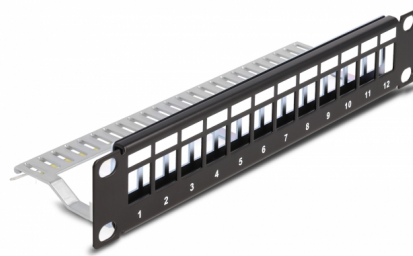

Delock Panneau de distribution Keystone 10", 24 ports avec serre-câbles, 1 unité, noir

Description

Ce panneau de distribution de Delock peut être monté sur une armoire 10". Avec ses dimensions normalisées, il est approprié pour le montage de 12 modules Keystone à cliquer.

Fixation de câble pour une gestion de câble optimale

Les câbles peuvent être fixés de façon claire et ordonnée à l'arrière du panneau de distribution avec des serre-câbles.

N° produit 66874

EAN: 4043619668748

Pays d'origine: China

Emballage: Box

Détails techniques

- Pour le montage d'une cabine de réseau 10", 1U
- 12 ports Keystone 16,5 x 14,9 mm
- Avec champ d'étiquetage
- Matière : métal
- Couleur : noir
- Dimensions (LxlxH) : env. 254 x 72 x 44 mm

Contenu de l'emballage

- Panneau de distribution 10"
- 12 x serre-câbles
- 4 x vis
- Fil de mise à la terre

Image

General

Mounting type:	10 in
----------------	-------

Physical characteristics

Matériaux:	métal
Longueur:	254 mm
Width:	72 mm
Height:	44 mm
Couleur:	noir