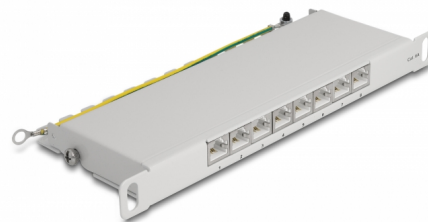

Delock Panneau de distribution 10", 8 ports ; Cat. 6A, 0,5 unité, gris

Description

Ce panneau de distribution de Delock peut être monté sur une armoire 10". Jusqu'à 8 câbles de réseau peuvent être installés dans les blocs LSA, avec un outil d'insertion.

N° produit 66871

EAN: 4043619668717

Pays d'origine: China

Emballage: Box

Détails techniques

- Connecteurs :
 - 8 x RJ45 femelle >
 - 8 x LSA
- Pour le montage d'une cabine de réseau 10", 0,5U
- Compatible avec les exigences Cat.6A de ANSI/TIA/EIA 568-C.2
- Brochage TIA-568A/B
- Pour câble solide ou toron (26 - 22 AWG)
- Matière : métal
- Couleur : gris
- Dimensions (LxlxH) : env. 254 x 100 x 22 mm

Contenu de l'emballage

- Panneau de distribution 10"
- 4 x serre-câbles
- 2 x vis
- Fil de mise à la terre

Image

General

Spécifications techniques:	Cat. 6A
----------------------------	---------

Interface

Connecteur 1:	8 x RJ45 femelle
Connecteur 2:	8 x LSA

Physical characteristics

Conductor gauge:	26 - 22 AWG
Matériaux:	métal
Longueur:	254 mm
Width:	100 mm
Height:	22 mm
Couleur:	gris