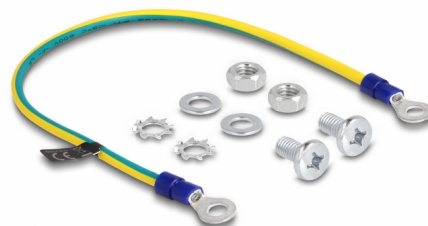

Delock Kit di messa a terra per armadio di rete da 30 cm

Descrizione

Questo cavo di messa a terra Delock consente di scaricare facilmente le correnti elettriche ed è ideale per il collegamento a un pannello patch o a un'asta di messa a terra nell'armadio di rete.

30 cm

Articolo n. 66866

EAN: 4043619668663

Paese di origine: China

Pacchetto: Poly bag

Dettagli tecnici

- Cavo di terra con terminali ad anello su entrambe le estremità
- Sezione dei cavi: 14 AWG
- Lunghezza cavo: ca. 30 cm

Contenuto della confezione

- Filo di terra
- Materiale di montaggio

Immagini

example

Physical characteristics

Cable length:	30 cm
Conductor gauge:	14 AWG