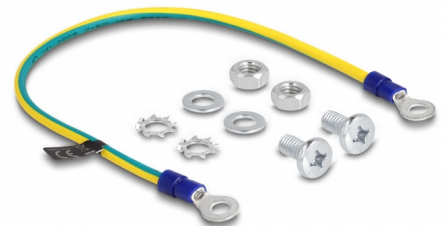

Delock Kit de mise à la terre pour armoire de réseau, 30 cm

Description

Ce câble de terre de Delock permet aux courants électriques d'être facilement déchargés et il est idéal pour être connecté à un panneau de distribution ou à une borne de terre dans une armoire de réseau.

30 cm

N° produit 66866

EAN: 4043619668663

Pays d'origine: China

Emballage: Poly bag

Détails techniques

- Câble de mise à la terre avec œillet aux deux extrémités
- Jauge de câble : 14 AWG
- Longueur du câble : env. 30 cm

Contenu de l'emballage

- Fil de mise à la terre
- Matériel de montage

Image

example

Physical characteristics

Longueur du cordon:	30 cm
Conductor gauge:	14 AWG