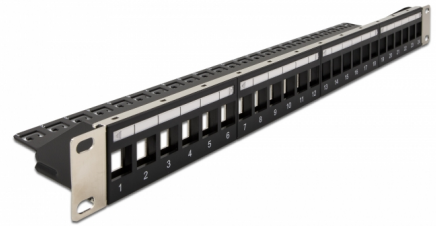

Delock 19" Keystone-patchpanel 24 portar med dragavlastning svart

Beskrivning

Patchpanel från Delock som kan monteras i en 19"-kabinett. Tack vare sina standardmått passar den för enkel snäppfästemontering av 24 Keystone-moduler.

Kabelanslutning för optimal kabelhantering

På baksidan av patchpanelen kan kablarna fästas med buntband för en tydlig och ordentlig kabeldragning.

Artikelnummer 66865

EAN: 4043619668656

Ursprungsland: China

Paket: Låda

Specifikationer

- För montering i 19" nätverkskabinett, 1U
- 24 Keystone-portar 19,2 x 14,9 mm
- Med märkningsfält
- Frontpanel med metallram
- Material: metall / plast
- Färg: svart
- Mått (LxBxH): ca 482 x 92 x 44 mm

Paketets innehåll

- 19" patchpanel
- Jordledning
- fästeanordningar som hakas fast
- Skruv 2,9 x 6,6 mm
- 4 x skruvar M6 x 12,0 mm
- 4 x korgmuttrar
- 4 x bricka

- 24 x buntband 2,5 x 100 mm transparent