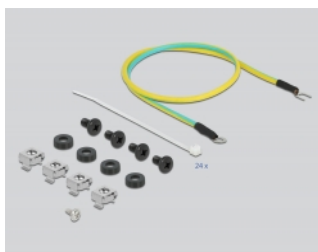

- 24 x cravate de cablu 2,5 x 100 mm transparentă

Imagini