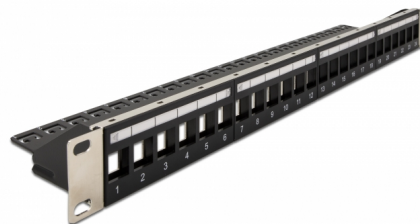

Delock Panou de patch-uri Keystone de 19", 24 port, cu reducerea tensiunii, negru

Descriere scurta

Acest panou de conexiuni de la Delock poate fi montat într-un dulap de 19". Cu dimensiunile sale standardizate, este potrivit pentru montarea ușoară a 24 module Keystone.

Fixarea cablurilor pentru gestionarea optimă a acestora

Pe partea din spate a panoului de patch-uri, cablurile pot fi fixate cu legături de cablu, pentru a permite o rutare clară și ordonată a cablurilor.

**Nr. 66865**

EAN: 4043619668656

Țara de origine: China

Pachet: Box

Detalii tehnice

- Pentru montare în cabinet de rețea 19", 1U
- 24 porturi Keystone, 19,2 x 14,9 mm
- Cu câmp de etichetare
- Panou frontal cu ramă de metal
- Material: metal / plastic
- Culoare: negru
- Dimensiunii (LxlxÎ): aprox. 482 x 92 x 44 mm

Imagini

General

Mounting type:	19 in
----------------	-------

Physical characteristics

Material:	metal / plastic
Lungime:	482 mm
Width:	92 mm
Height:	44 mm
Colour:	negru