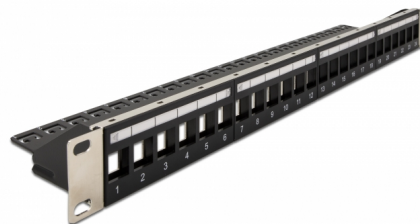

Delock 19" Keystone Patch Panel 24 priključak s rasterećenjem, crni

Opis

Ova Patch ploča tvrtke Delock može se montirati u 19" kućištu. Sa standardiziranim dimenzijama prikladno je za laku uskočnu montažu 24 Keystone modula.

Učvršćivanje kabela za optimalno upravljanje kabelima

Na stražnjoj strani Patch Panela kabele se mogu pričvrstiti kabelskim vezicama kako bi se omogućilo jasno i uredno polaganje kabela.

Predmet br. 66865

EAN: 4043619668656

Zemlja podrijetla: China

Pakiranje: Kutija

Tehnički podaci

- Za ugradnju u 19" mrežno kućište, 1U
- 24 Keystone priključaka 19,2 x 14,9 mm
- S poljem za označavanje
- Prednja ploča s metalnim okvirom
- Materijal: metal / plastika
- Boja: crno
- Mjere (DxŠxV): oko 482 x 92 x 44 mm

Slike

General

Mounting type:	19 in
----------------	-------

Physical characteristics

Materijal:	metal / plastika
Duljina:	482 mm
Width:	92 mm
Height:	44 mm
Boja:	crne