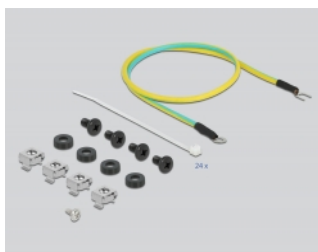

- 24 x kablskih spojnica 2,5 x 100 mm transparentna

Slike