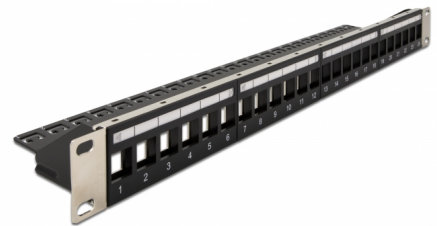

Delock Pannello patch Keystone da 19" a 24 porte con pressacavo nero

Descrizione

Questo pannello patch Delock può essere montato in un armadio da 19". Con le sue dimensioni standardizzate, è adatto per un montaggio semplice a scatto di 24 moduli Keystone.

Fissaggio dei cavi per una gestione ottimale dei cavi

Sul retro del pannello patch, i cavi possono essere fissati con delle fascette per consentire un passaggio chiaro e ordinato dei cavi.

Articolo n. 66865

EAN: 4043619668656

Paese di origine: China

Pacchetto: Box

Dettagli tecnici

- Per il montaggio in un armadio di rete da 19", 1U
- 24 porte Keystone 19,2 x 14,9 mm
- Con campo di etichettatura
- Pannello frontale con cornice in metallo
- Materiale: metallo / plastica
- Colore: nero
- Dimensioni (LxPxA): ca. 482 x 92 x 44 mm

Contenuto della confezione

- Pannello patch da 19"
- Filo di terra
- Strisce a strappo a rullo
- Vite 2,9 x 6,6 mm
- 4 x viti M6 x 12,0 mm
- 4 x dadi ingabbiati
- 4 x rondella

- 24 x fascetta 2,5 x 100 mm trasparente