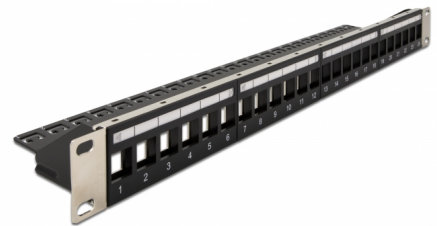

# Delock Patch panel Keystone rozměru 19", 24 portů, s odlehčením v tahu, černý

## Popis

Tento patch panel značky Delock lze namontovat do 19" skříně. Díky svým normalizovaným rozměrům je vhodné pro snadnou montáž zacvaknutím 24 modulů Keystone.

### Upevnění kabelu pro optimální vedení kabelů

Na zadní straně spojovacího panelu lze kabely připevnit kabelovými úvazky, aby bylo možno kabely přehledně a spořádaně vést.

## Technické detaily

- K montáži do síťové skříně rozměru 19", 1U
- 24 Keystone portů 19,2 x 14,9 mm
- S políčkem na štítek
- Přední panel s kovovým rámem
- Materiál: kov / plast
- Barva: černá
- Rozměry (DxŠxV): cca. 482 x 92 x 44 mm